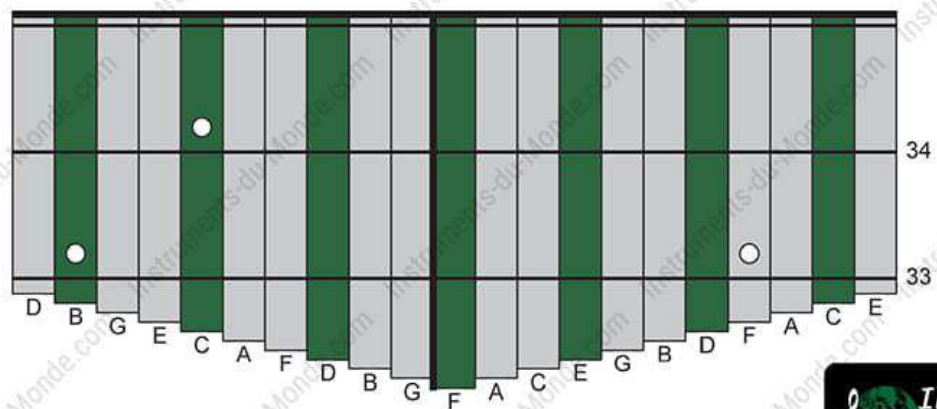

JURASSIC PARK