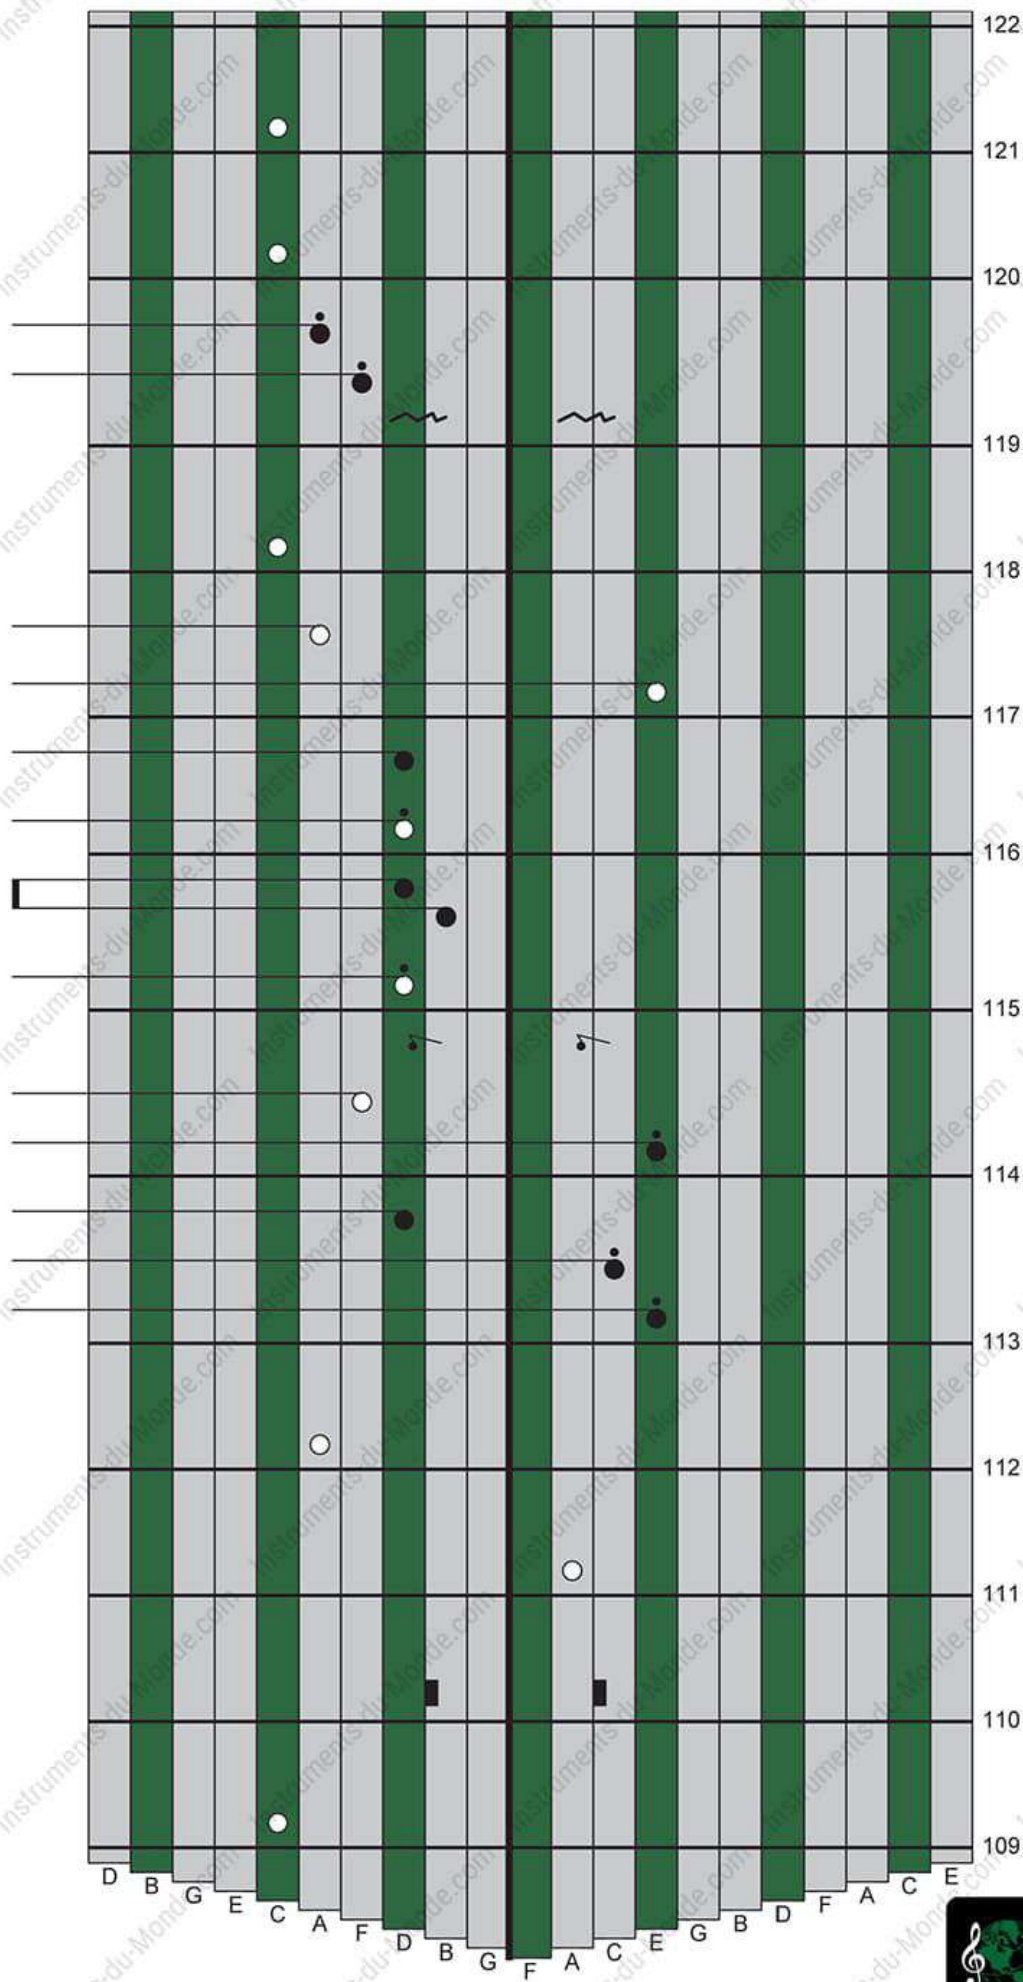

OVER THE RAINBOW / WHAT A WONDERFUL WORLD

IZ (Israel Kamakawi'ole)