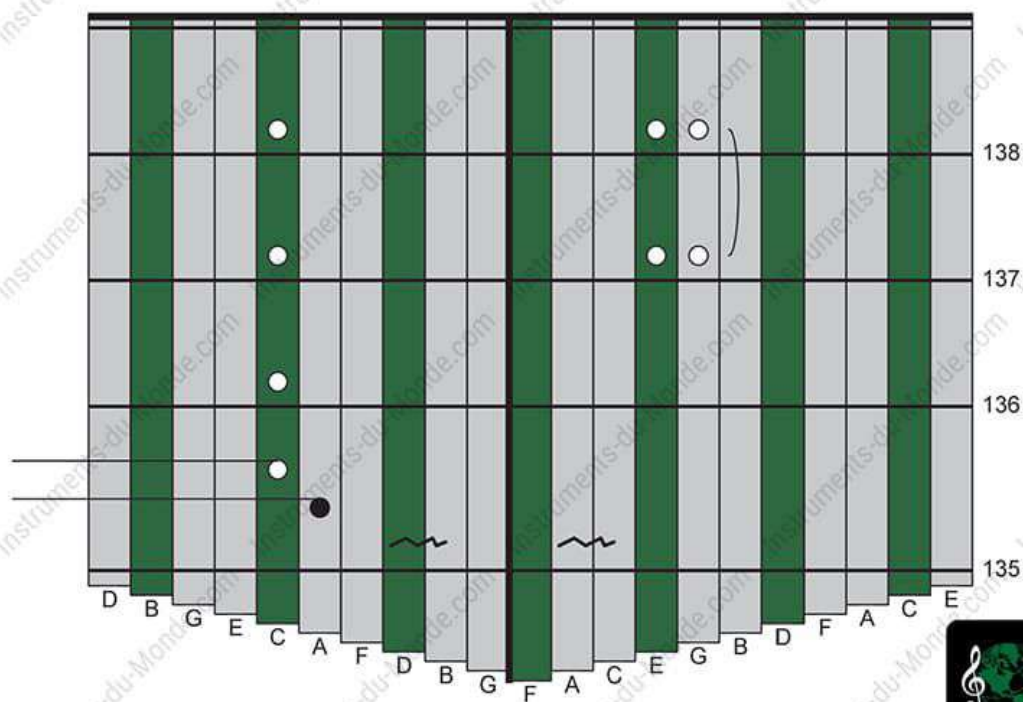

OVER THE RAINBOW / WHAT A WONDERFUL WORLD

IZ (Israel Kamakawi'ole)