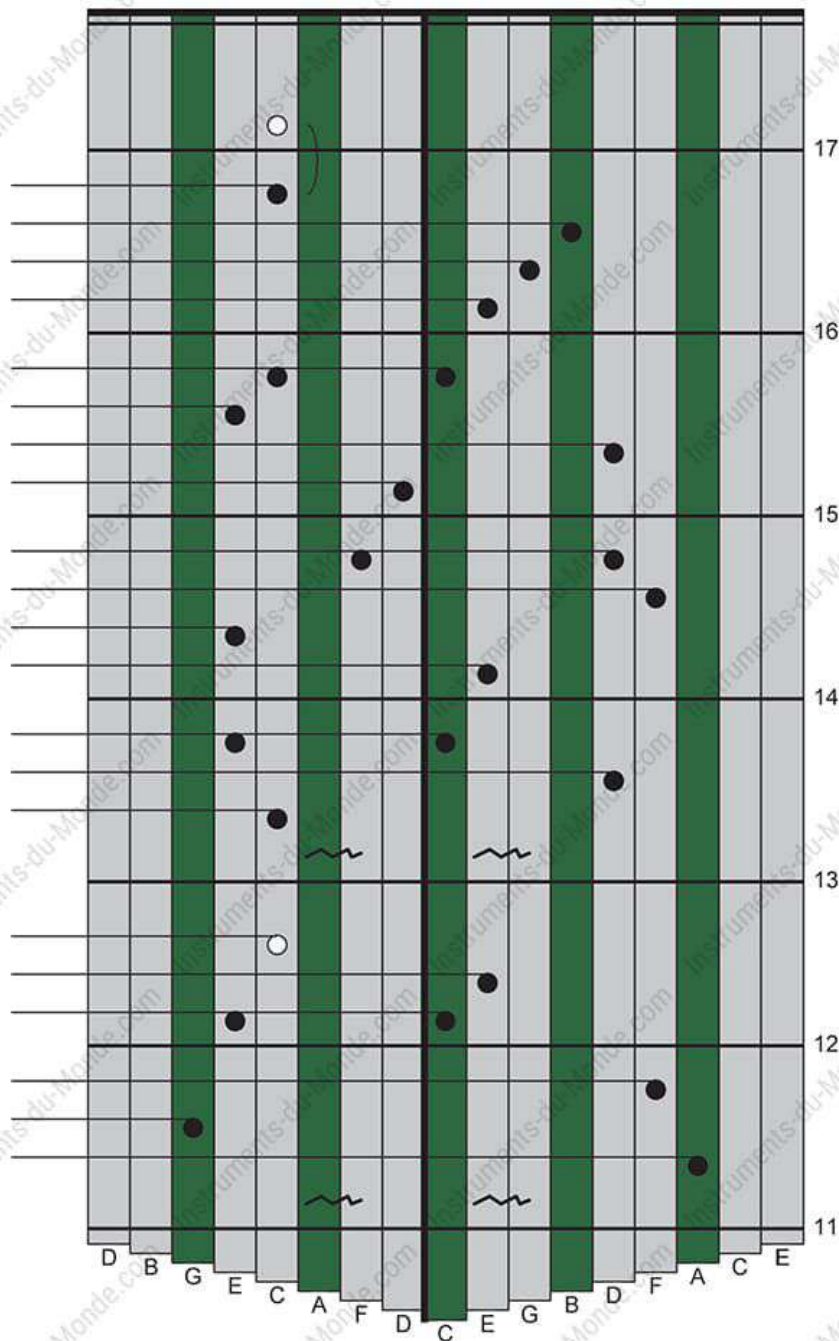

YOU ARE MY SUNSHINE

Jimmie Davis

51°2° (13°)33° 3°2°3° (11°)35
1°2°3° (24°)66° 6°5°4° (13°)35
1°2°3° (24°)66° 6°5°4° (13°)31°
1°2°(13°) 33°4°(42°) 22°3°(11°)

YOU ARE MY SUNSHINE

Jimmie Davis

GC°D° (CE°)EE° E°D°E° (CC°)EG
C°D°E° (DF°)AA° A°G°F° (CE°)EG
C°D°E° (DF°)AA° A°G°F° (CE°)EC°
C°D°(CE°) EE°F°(FD°) DD°E°(CC°)

YOU ARE MY SUNSHINE

Jimmie Davis

YOU ARE MY SUNSHINE

Jimmie Davis

T=120
4/4

11
10
9
8
7
6
5
4
3
2
1

D B G E C A F D C E G B D F A C E