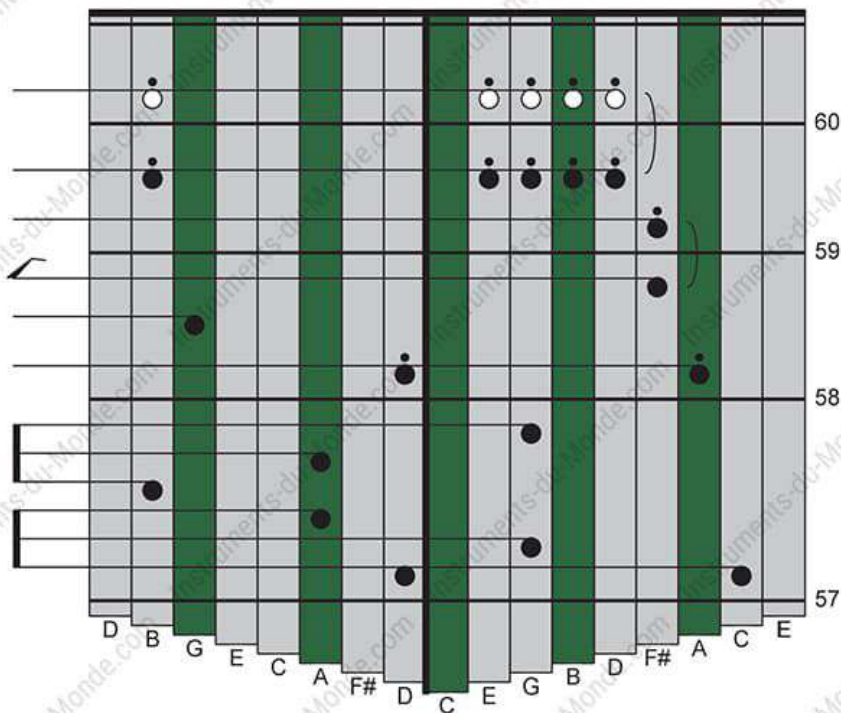

A Thousand Years

Christiana Perri - Twilight OST